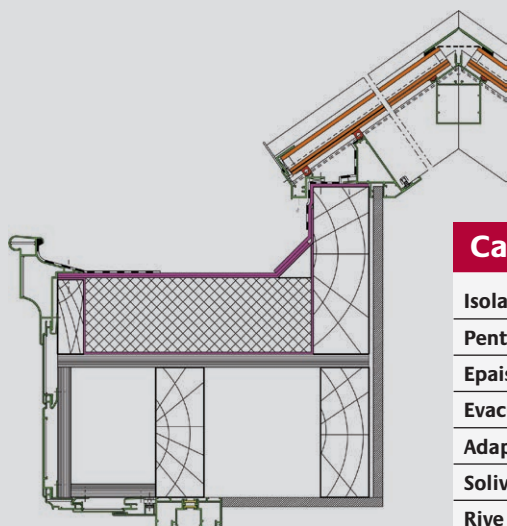

SKY HOME

Let the Sunshine in

Le système Sky Home permet une extension lumineuse de votre espace de vie.
Le système Sky Home offre des possibilités esthétiques illimitées et s'adapte aux différents styles d'habitation.
La pièce de séjour devient ainsi le lieu de repos et de détente.

Sky Home est LA solution la plus esthétique et professionnelle de rive de toiture, variable à l'infini tout en maintenant une étanchéité et une isolation professionnelle de toiture.
La convivialité du système permet un montage facile de la verrière.

Des points de lumière discrets peuvent être intégrés dans les profilés pour créer une ambiance agréable après la tombée du jour.

Comme dans la série Veratop, les porteurs conviennent pour du simple ou double vitrage ou pour des panneaux de toit de diverses épaisseurs.

Les porteurs du Sky Home sont tubulaires et se situent sous le plan de la toiture.

Caractéristiques Techniques :

Isolation	avec un profilé PVC
Pente	35° et 5°
Epaisseur du vitrage	12-32 mm
Evacuation	incorporée ou visible
Adaptation à la menuiserie	tous les systèmes Van Beveren
Solives	porteur rectangulaire 92mm
Rive de toiture	composée de 3 hauteurs de planchettes différentes
Fermeture latérale du lanterneau	au moyen de profilés à rupture thermique B70 ou Optima
Capot	profilé de serrage vissé et clipsé en aluminium